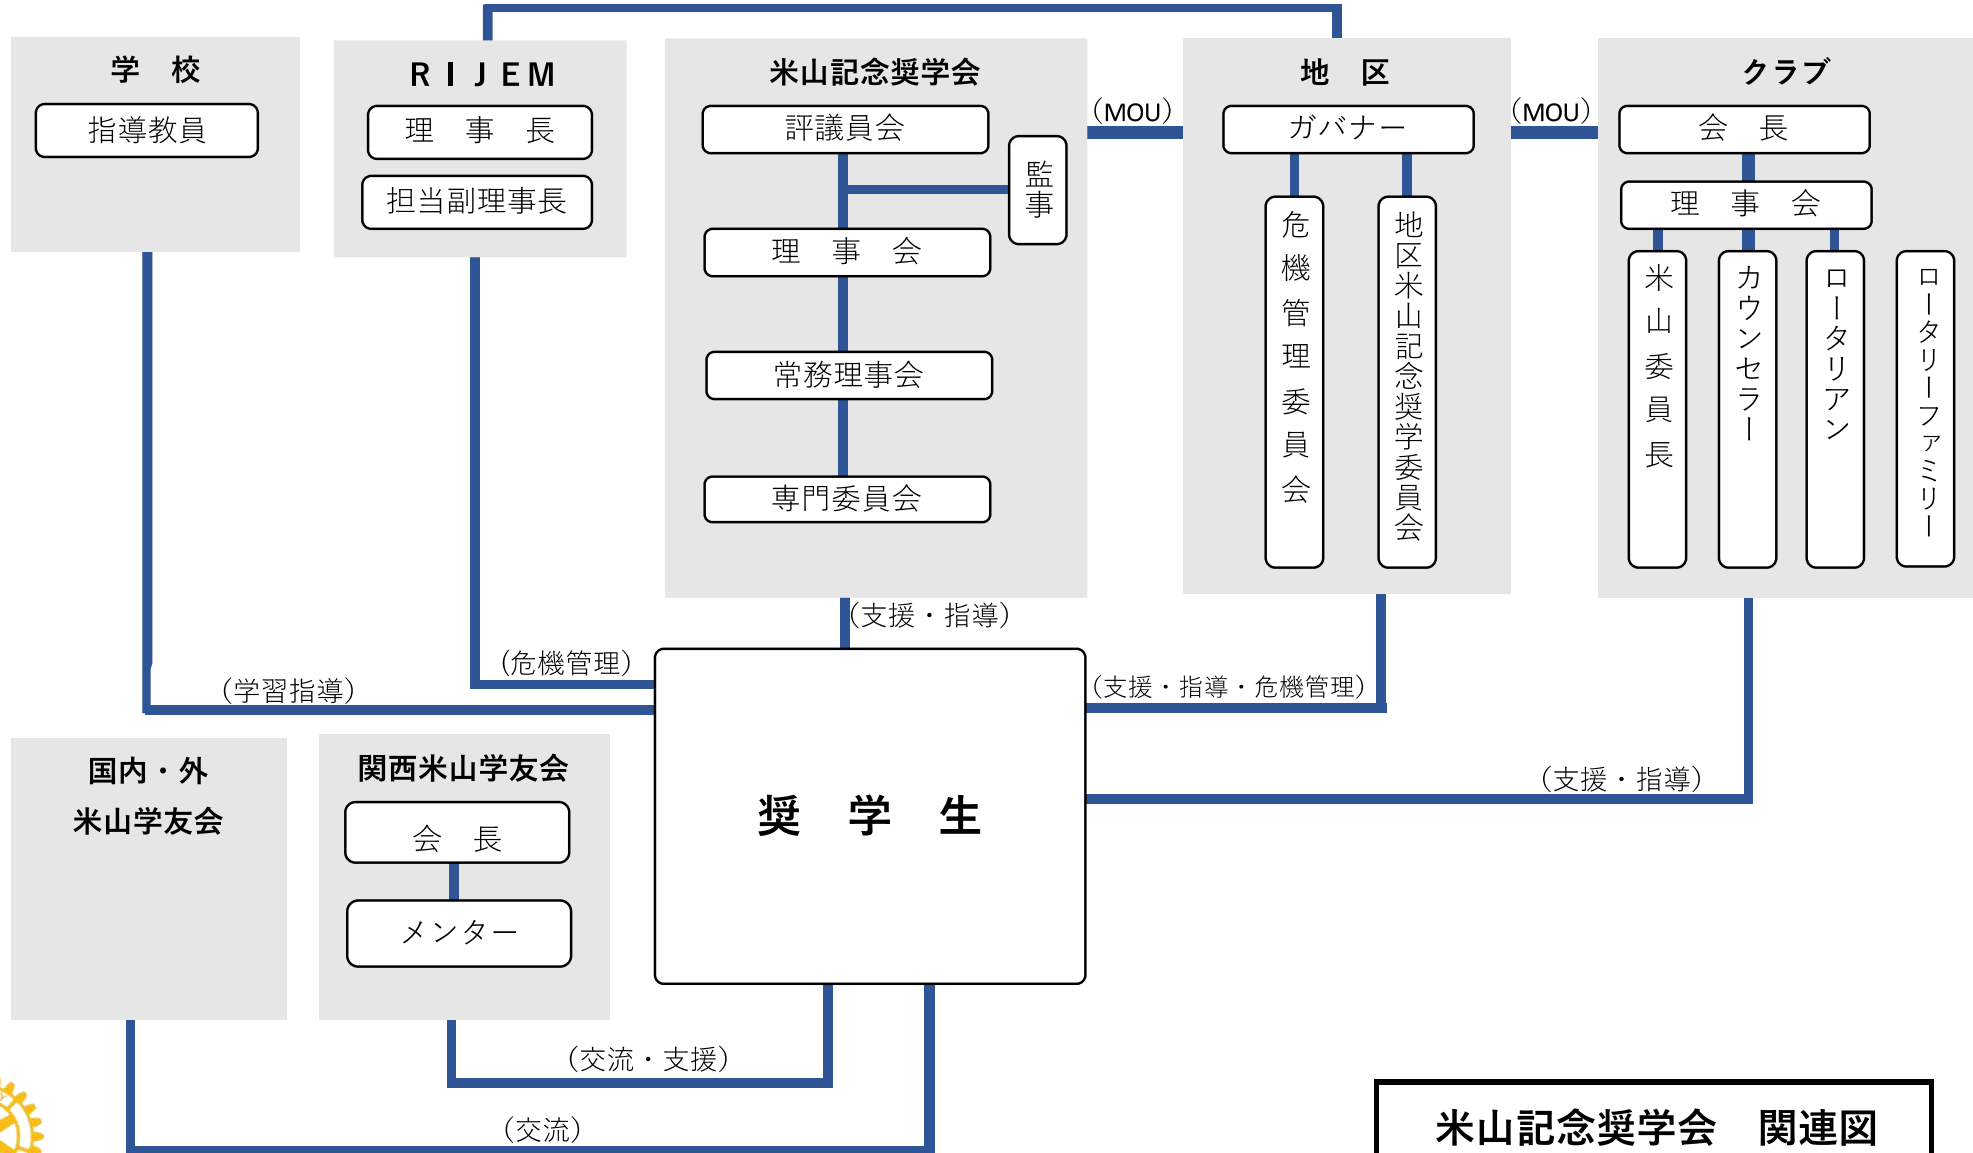

(他地区合同奉仕活動)

米山記念奨学会 関連図