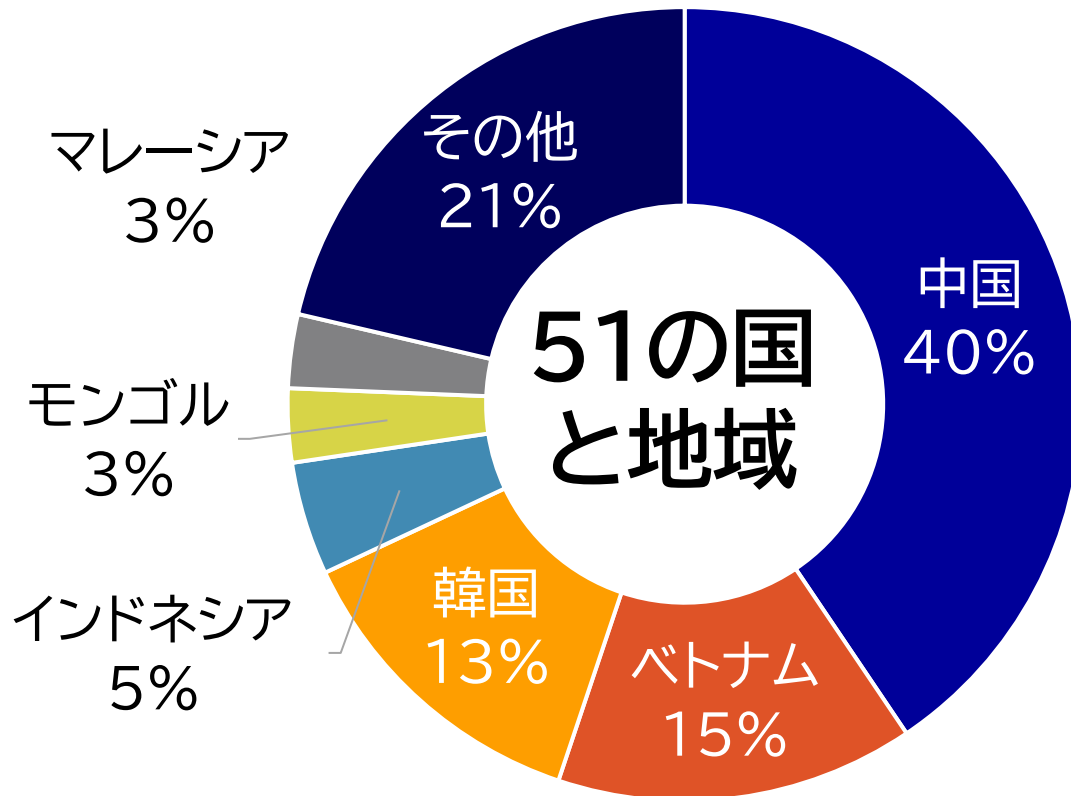

第2660地区 地区協議会

国際ロータリー第2660地区 2018-19年度 ガバナー

公益財団法人ロータリー 米山記念奨学会 理事

山本 博史 (大阪南RC)

2024,4,20

Rotary
第2660地区

Rotary
Districts of Japan

公益財団法人
ロータリー米山記念奨学会
ロータリー日本国内全地区合同プロジェクト

(他地区合同奉仕活動)

米山記念奨学会 関連図

日本最大級の奨学生数

2024学年度：**暫定人数**

新規634人/継続298人

奨学生**932人**

累計**24,136人**

(上記は、2024年4月1日現在の数字。辞退者が発生した場合変動があります。)

2024学年度 2660地区奨学生 53名

新規 35名 継続 18名

国籍・地域	人数	国籍・地域	人数
中国	20	トルコ	1
韓国	10	シリア	1
ベトナム	9	スリランカ	1
インドネシア	5	ドイツ	1
台湾	2	ミャンマー	1
モンゴル	1	マレーシア	1
		12か国	53名

2024学年度第2660地区 奨学生在籍校

大学名	人数	大学名	人数
大阪大学	14	大阪経済大学	2
関西大学	10	大阪ハイテクノロジー専門学校	1
大阪産業大学	5	関西医科大学	1
大阪教育大学	4	大阪女学院大学	1
立命館大学	3	摂南大学	1
大阪工業大学	3	大阪学院大学	1
大阪公立大学	3	大阪国際大学	1
近畿大学	2	大阪経済法科大学	1
		計16校	総計 53