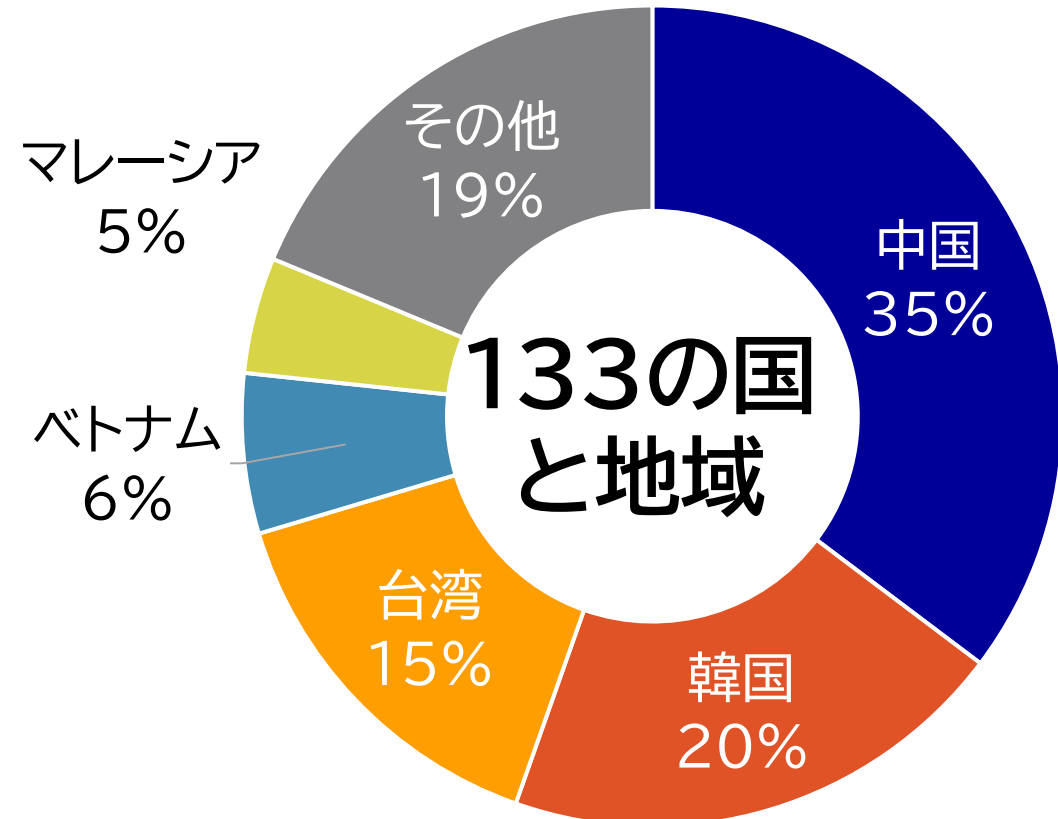

第2660地区 地区協議会

国際ロータリー第2660地区 2018-19年度 ガバナー

公益財団法人ロータリー 米山記念奨学会 理事

山本 博史 (大阪南RC)

2024,4,20

Rotary
第2660地区

Rotary
Districts of Japan

公益財団法人
ロータリー米山記念奨学会
ロータリー日本国内全地区合同プロジェクト

(他地区合同奉仕活動)

米山記念奨学会 関連図

日本最大級の奨学生数

2024学年度：**暫定人数**

新規634人/継続298人

奨学生**932人**

累計**24,136人**

(上記は、2024年4月1日現在の数字。辞退者が発生した場合変動があります。)

2024学年度 2660地区奨学生 53名

新規 35名 継続 18名

国籍・地域	人数	国籍・地域	人数
中国	20	トルコ	1
韓国	10	シリア	1
ベトナム	9	スリランカ	1
インドネシア	5	ドイツ	1
台湾	2	ミャンマー	1
モンゴル	1	マレーシア	1
		12か国	53名

2024学年度第2660地区 奨学生在籍校

大学名	人数	大学名	人数
大阪大学	14	大阪経済大学	2
関西大学	10	大阪ハイテクノロジー専門学校	1
大阪産業大学	5	関西医科大学	1
大阪教育大学	4	大阪女学院大学	1
立命館大学	3	摂南大学	1
大阪工業大学	3	大阪学院大学	1
大阪公立大学	3	大阪国際大学	1
近畿大学	2	大阪経済法科大学	1
		計16校	総計 53